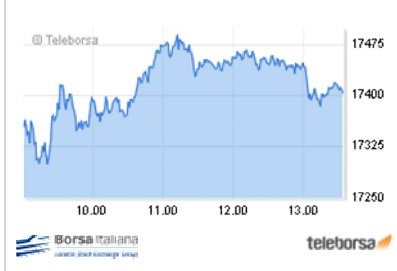

**RICERCA & SVILUPPO**

Maltempo: 'Morgana' verra' rafforzata da impulsi polari

Psicologia: al supermercato si scelgono marchi al centro scaffale

BOTANICA: SPIEGATO SVILUPPO IRIDESCENZA FIORI

**BORSA**

Descrizione	Valore	Var. %
FTSE MIB	17.411,48	+0,12
FTSE Italia All-Share	18.380,05	+0,14
FTSE Italia Mid Cap	19.301,96	+0,48
FTSE Italia STAR	11.436,25	+0,11
Spread BTP-Bund	266 punti	+0,75

**Reliable Document Control**  
dms.m-files.com  
Manage versions, access & approval. Easy to Use. Free Trial!

**Denti fissi in un giorno**  
www.odontoiatrialowcost.com  
in Italia denti fissi in 24 ore EURO 5.650 ad arcata